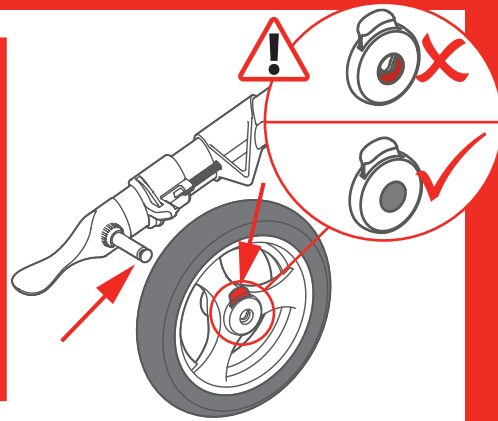

⚠ ATTENTION! ACHTUNG! IMPORTANTE! WAARSCHUWING!
ASSEMBLY AND QUICKSTART GUIDE
TOPRO ODYSSE

TOPRO

1 Montering kun når helt sammenfoldet
Assembly only when completely folded
Montage nur wenn komplett zusammengefaltet
Assemblage seulement lorsque complètement plié
Monteren alleen wanneer volledig ingeklapt